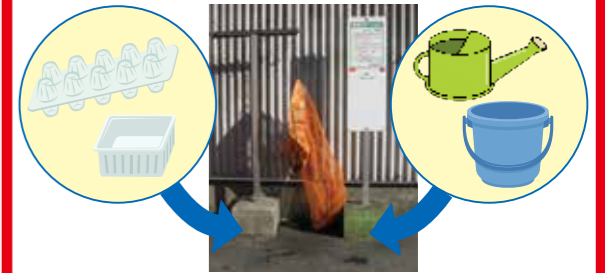

※10月～3月は裏面にあります。

気象状況等により、燃えるごみや資源物の収集を変更・中止する場合があります。また、資源拠点ステーションを閉場する場合があります。

問い合わせ先

- ごみ・資源物の分別と収集について  
ごみ減量課 電話：37-1443
- ごみを清掃工場へ持ち込む場合  
伊勢広域環境組合 電話：37-1218

令和6年4月から  
プラスチック製品の  
出し方が変わります

今まで燃えるごみとして収集していた「プラスチック製品」を  
「プラスチック製容器包装」と一緒に回収します。※50cm未満が対象